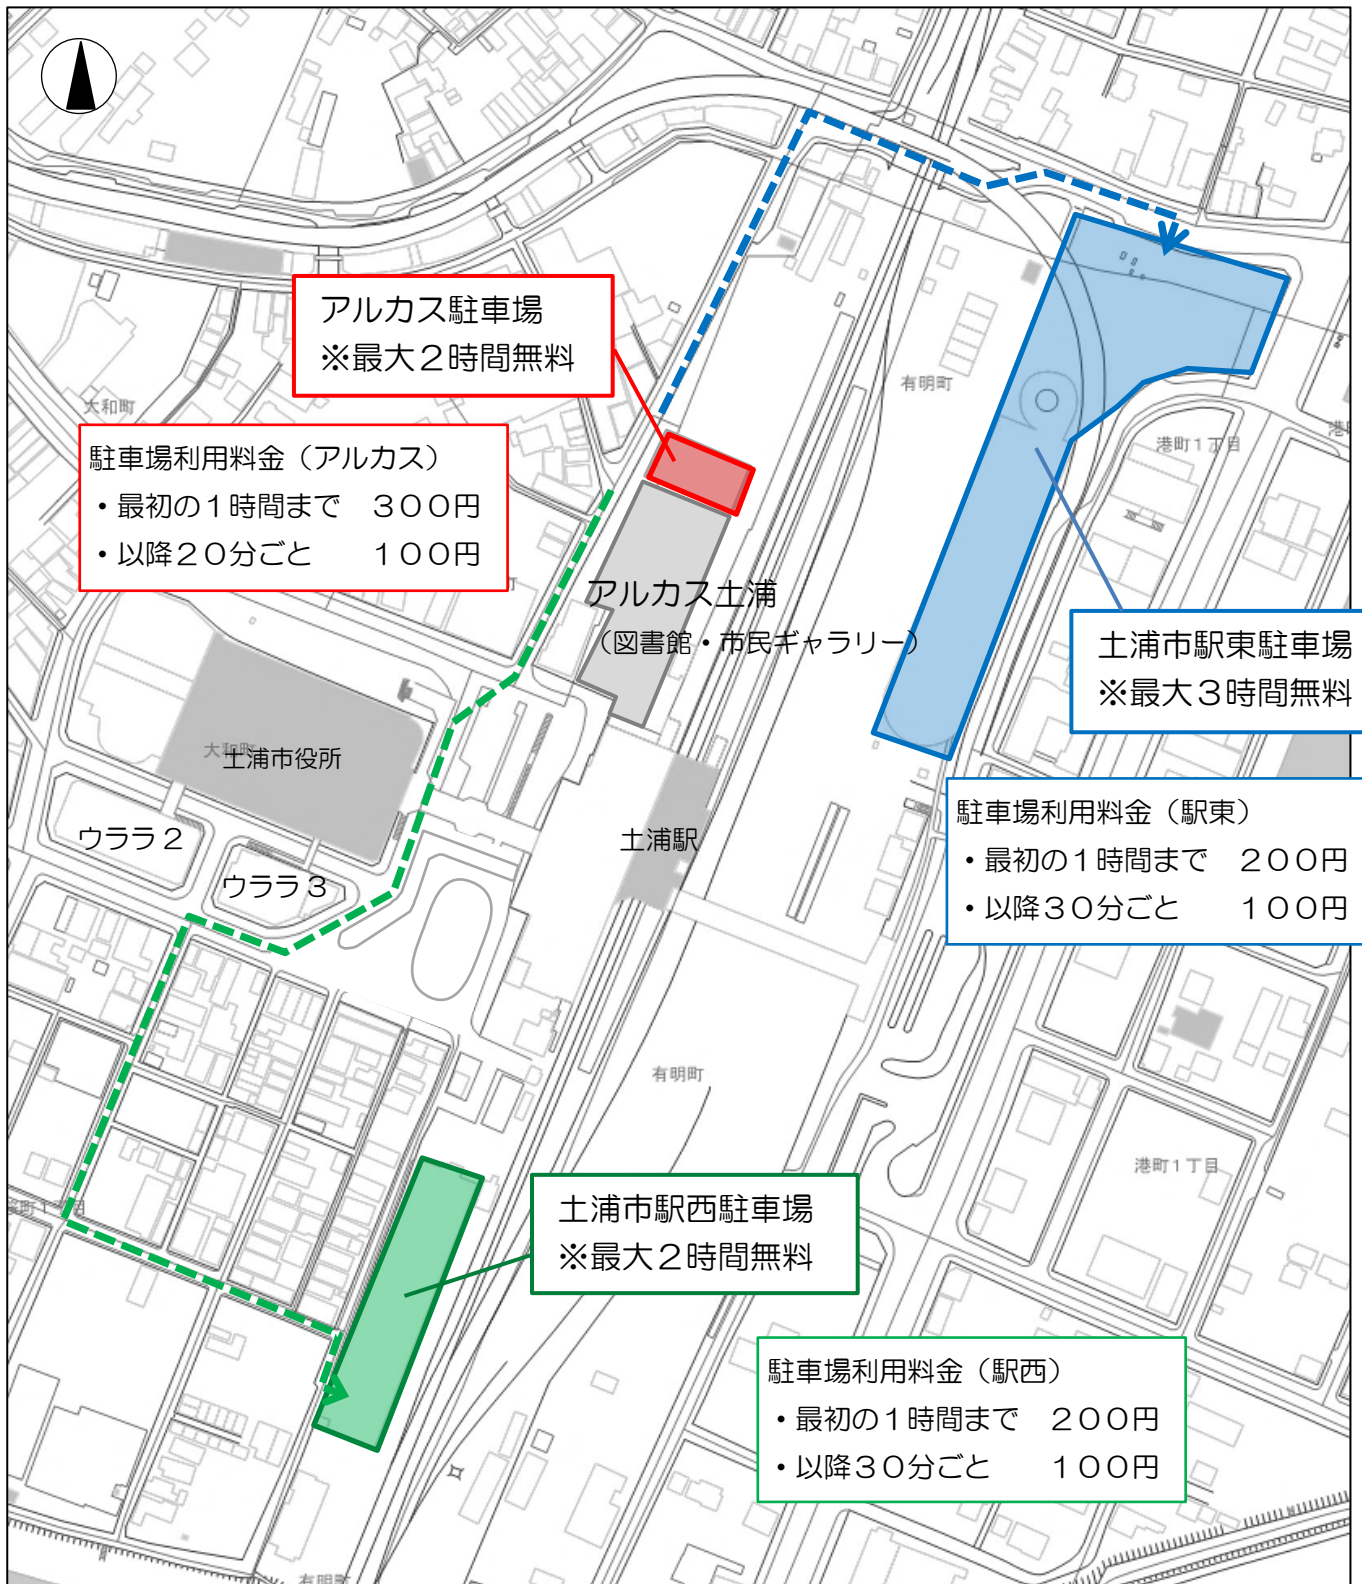

駐車場案内図
【図書館、市民ギャラリーをご利用のお客様へ】

※図書館、市民ギャラリーをご利用の際は必ず駐車券をお持ちください。

※土浦市本庁舎駐車場（ウララ）は無料化できません。

問合せ先：図書館 TEL:029-822-4646
市民ギャラリー TEL:029-846-2950